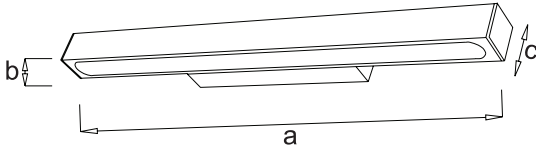

Optical Specifications

Heat and impact resistant, sandblasted tempered glass. Homogeneous luminous distribution

Electrical Specifications

A2 class low-loss, long-life electronic ballast. non-flammable connector terminal suitable for 2,5mm² cross-sectioned cable installation.

Teknik Çizim Technical Drawing

Grassi Aplik

Grassi Applique

Mekanik Özellikler

Elektrostatik toz boya kaplı alüminyum gövde.

Optik Özellikler

Isı ve darbelere karşı korumalı, kumlu temperli cam. Homojen ışık dağılımı.