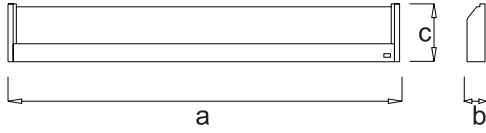

Dali Aplik

Dali Applique

Teknik Çizim Technical Drawing

Mekanik Özellikler

Elektrostatik toz boya kaplı alüminyum gövde.

Optik Özellikler

Isı ve darbelere karşı korumalı, kumlu temperli cam. Homojen ışık dağılımı.

Elektriksel Özellikler

A2 sınıfı düşük güç kayıplı, uzun ömürlü elektronik balast. 2,5mm² kesitli kablo montajına uygun yanmaz çıkış klemensi.

Mechanical Specifications

Electrostatic powder coated aluminium frame.

Kullanım Alanları

Fields of Application

Armatürlere ait büyüklükler Product Details

Ürün Kodu Code No	Tip Type	Güç Power (W)	Akım Current (A)	Lamba Tipi Lamp Type	Işık Akısı Luminous Flux (lm)	Güç Faktörü Power Factor	Boyutlar Dimensions (mm) a b c	Ağırlık Weight (kg)	Hacim Volume (m ³)	Duy Base	Koli Adedi Pcs/Pack	Ral Kodu Ral Code	Balast Tipi Ballast Type
5812 3310	Dali 630	14	0.08	TL5	1220	>0.95	605x90x28	10.6	0.0311	G5	12	9006	Electronic
5812 3410	Dali 930	21	0.16	TL5	1800	>0.95	905x90x28	14.8	0.0459	G5	12	9006	Electronic
5812 2910	Grassi	14	0.08	TL5	1220	>0.95	595x72x42	6.4	0.033	G5	12	9006	Electronic